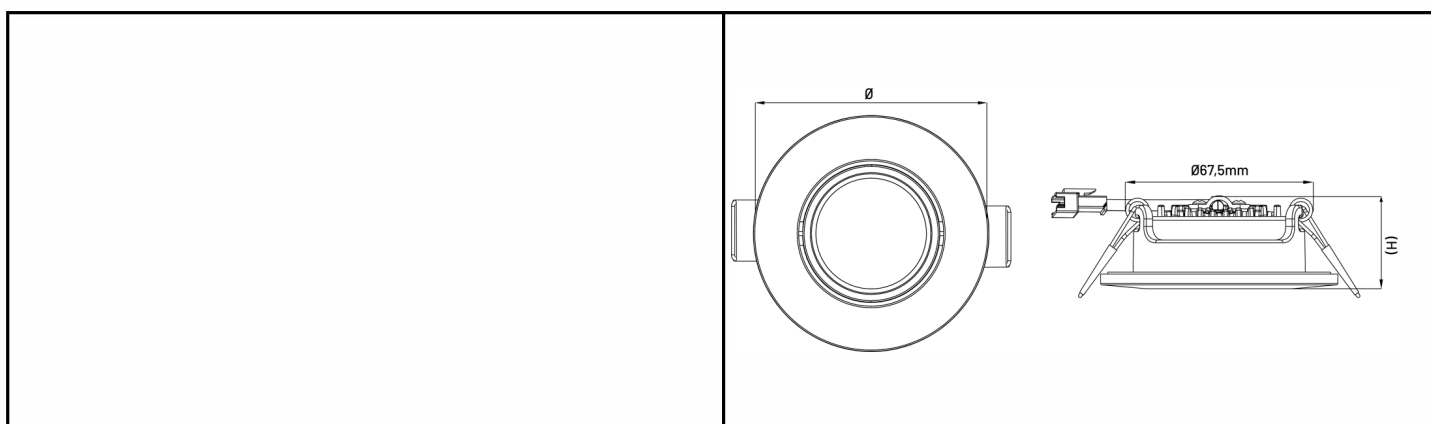

- FR:** Spot encastré SPT650
- EN:** Downlight SPT650
- DE:** Einbauleucht SPT650
- IT:** Spot da incasso SPT650
- ES:** Lugar empotrado SPT650
- PL:** Plamka świecąca utwierdzić SPT650

BBC^{RT} 2020

Testé par-Tested by
Getestet von-Testato da
Próbado por-Przetestowany
przez

CSTB

	30000h
SMD2835	60°
	CRI > 80
3-4m2	
IP65	
230V	
ALU	CE

	<p>FR: 3xAnneaux EN: 3xRing DE: 3xRing IT: 3xSquillare ES: 3xAnillo PL: 3xPierścień</p>	
--	---	--

3297029506368	6W	540lm	2700-3000-4000K	68mm	8,7x2,7 cm