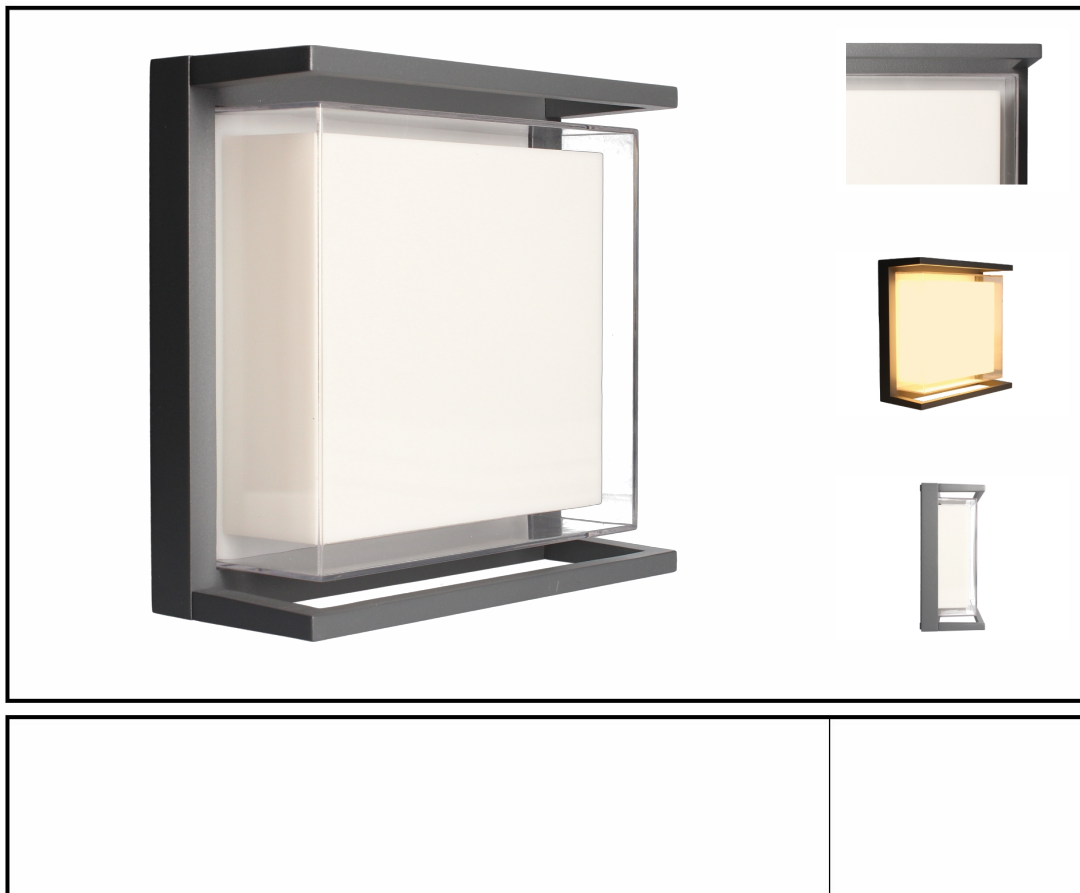

- FR:** Applique Flores
- EN:** Wall lamp Flores
- DE:** Wandleuchte Flores
- IT:** Lampa Parete Flores
- ES:** Lampara de Pared Flores
- PL:** Swiatło Scienne Flores

	30000h
SMD2835	140°
3000K	CRI > 80
IP65	
220/240V	
ALU	CE

				CRI	
3297021171728	17W	1000lm	3000K	> 80	22x22x9,7 cm