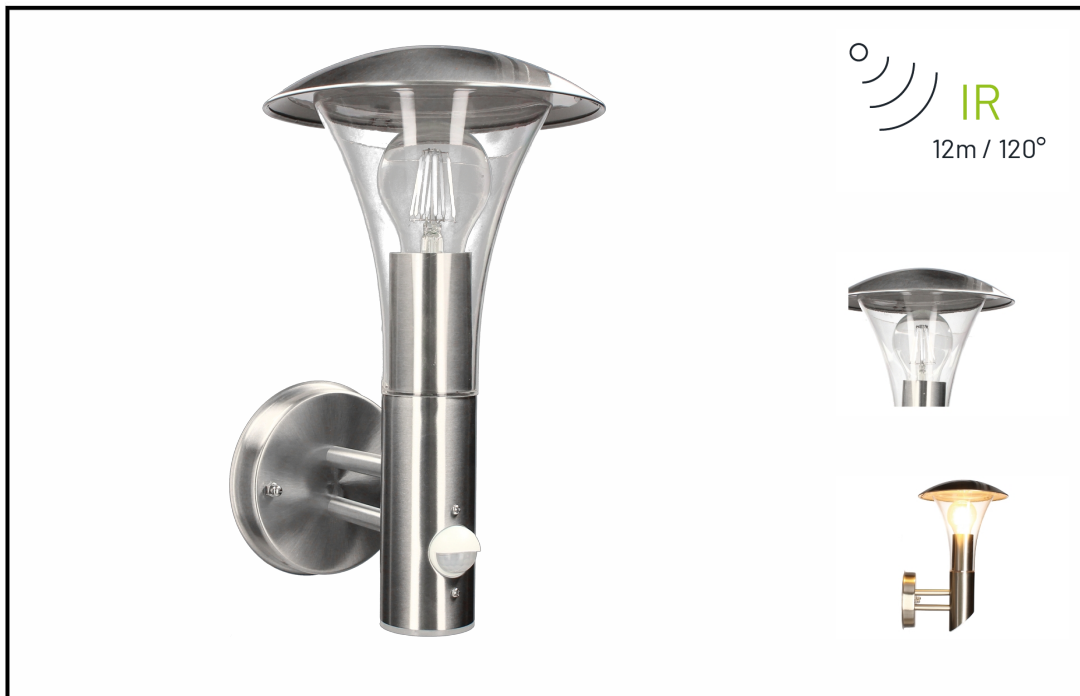

FR: Applique Gypse  
 EN: Wall lamp Gypse  
 DE: Wandleuchte Gypse  
 IT: Lampa Parete Gypse  
 ES: Lampara de Pared Gypse  
 PL: Swiatlo Scienne Gypse

IR  
 12m / 120°

0h

E27 non  
 inclus

CRI  
 > 0

220-240V

INOX

CE

				CRI	
329702117665	max60W	0lm	-	> 0	21x18x31 cm