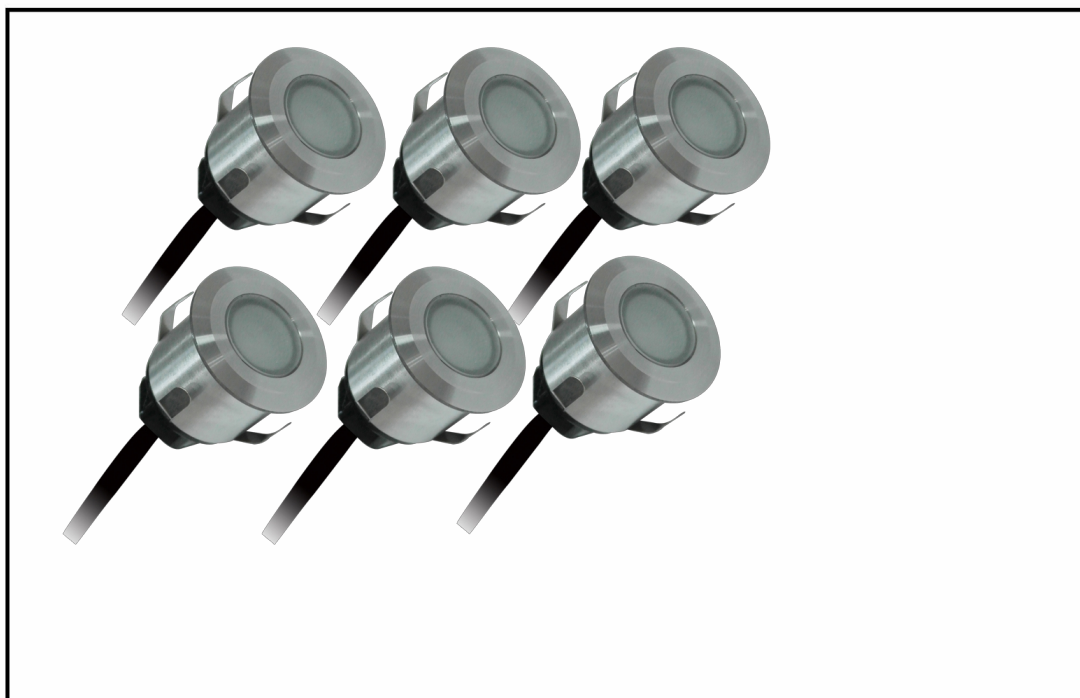

- FR:** Spot encastré Patio V2
- EN:** Recessed ground light Patio V2
- DE:** Einbauleuchte Patio V2
- IT:** Faretto da incasso a pavimento Patio V2
- ES:** Luz de suelo empotrada Patio V2
- PL:** Oprawa wpuszczana w podłogę Patio V2

	30000h
SMD2835	 100°
	<b>CRI</b> > 80
230V	
INOX 304	CE

3297025006064	4,5W	6lm	3000K	30mm	3,5x4,1 cm

**KIT 6 SPOTS LED ENCASTRABLES PATIO**

**6x15 lumens**  
4,5W

**IP67**

**3000K**

EN: Recessed ground light  
DE: Einbauleuchte  
IT: Faretto da incasso a pavimento  
ES: Luz de suelo empotrada  
PL: Oprawa wpuszczana w podłogę