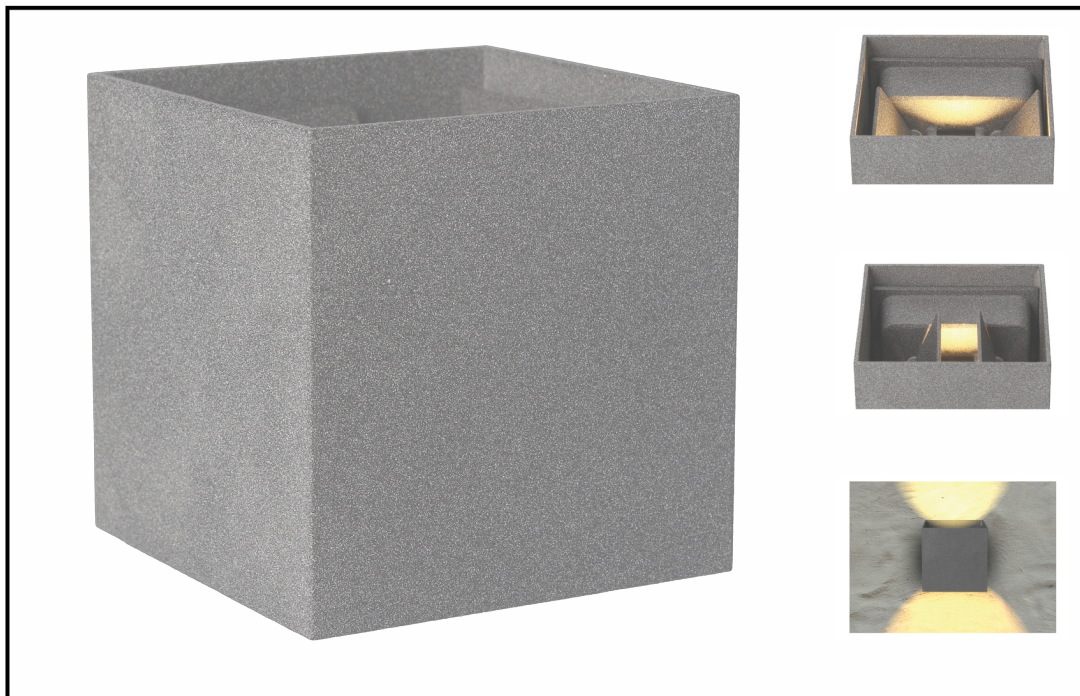

FR: Applique Spezia
 EN: Wall lamp Spezia
 DE: Wandleuchte Spezia
 IT: Lampa Parete Spezia
 ES: Lámpara de Pared Spezia
 PL: Światło Scienne Spezia

	30000h
COB	100°
3000K	CRI > 80
IP44	
220/240V	
ALU	CE

FR: Angle ajustable - EN: Adjustable angle
 DE: Einstellbarer Winkel - IT: Angolo regolabile
 ES: Ángulo ajustable - PL: Regulowany kąt

				CRI	
3297021171407	10W	750lm	3000K	> 80	10x10x11 cm

--	--	--