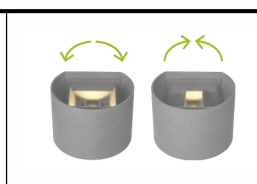

FR: Applique Spezia
 EN: Wall lamp Spezia
 DE: Wandleuchte Spezia
 IT: Lampa Parete Spezia
 ES: Lampara de Pared Spezia
 PL: Swiatlo Scienne Spezia

	30000h
COB	
	CRI > 80
IP44	
220/240V	
ALU	CE

FR: Angle ajustable - EN: Adjustable angle
 DE: Einstellbarer Winkel - IT: Angolo regolabile
 ES: Ángulo ajustable - PL: Regulowany ką

				CRI	
3297021171421	10W	750lm	3000K	> 80	10x13,5x11,5 cm

	<p>SPEZIA</p> <p>750 lumens 10W</p> <p>3000K</p> <p>EN: Wall Lamp DE: Wandleuchte IT: Lampa parete ESP: Lámpara de pared PL: Swiatlo Scienne</p>	
--	---	--