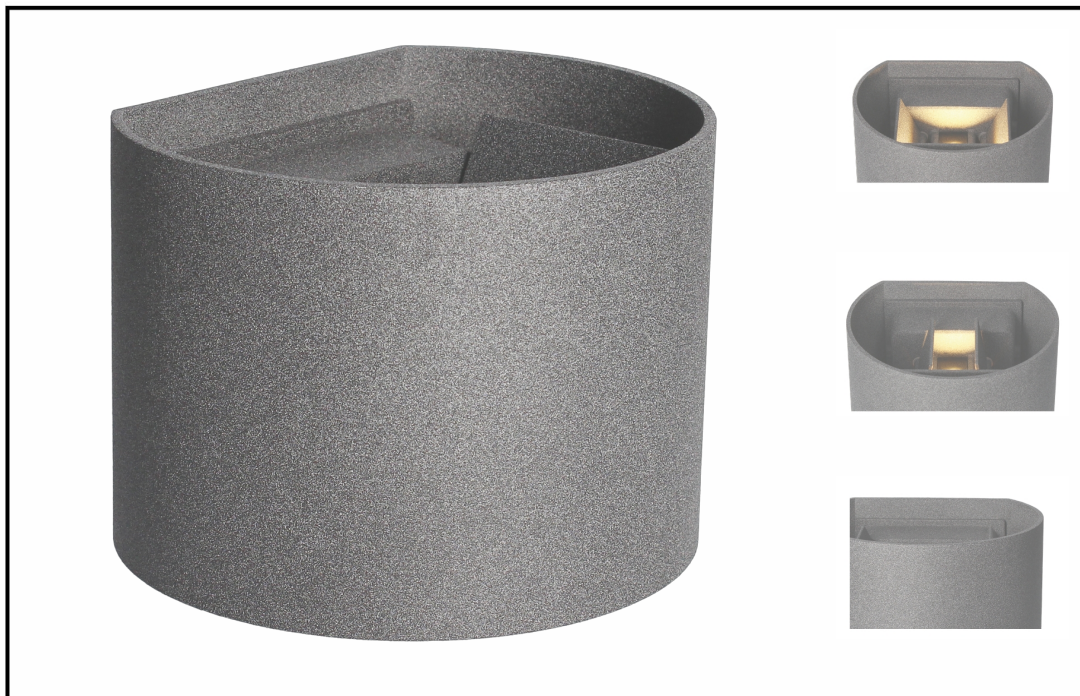

FR: Applique Spezia
 EN: Wall lamp Spezia
 DE: Wandleuchte Spezia
 IT: Lampa Parete Spezia
 ES: Lampara de Pared Spezia
 PL: Swiatlo Scienne Spezia

	30000h
COB	
	CRI > 80
IP44	
220/240V	
ALU	CE

FR: Angle ajustable - EN: Adjustable angle
 DE: Einstellbarer Winkel - IT: Angolo regolabile
 ES: Ángulo ajustable - PL: Regulowany ką

				CRI	
3297021171421	10W	750lm	3000K	> 80	10x13,5x11,5 cm

	<p>SPEZIA</p> <p>750 lumens 10W</p> <p>3000K</p> <p>EN: Wall Lamp DE: Wandleuchte IT: Lampa parete ESP: Lámpara de pared PL: Swiatlo Scienne</p>	
--	---	--