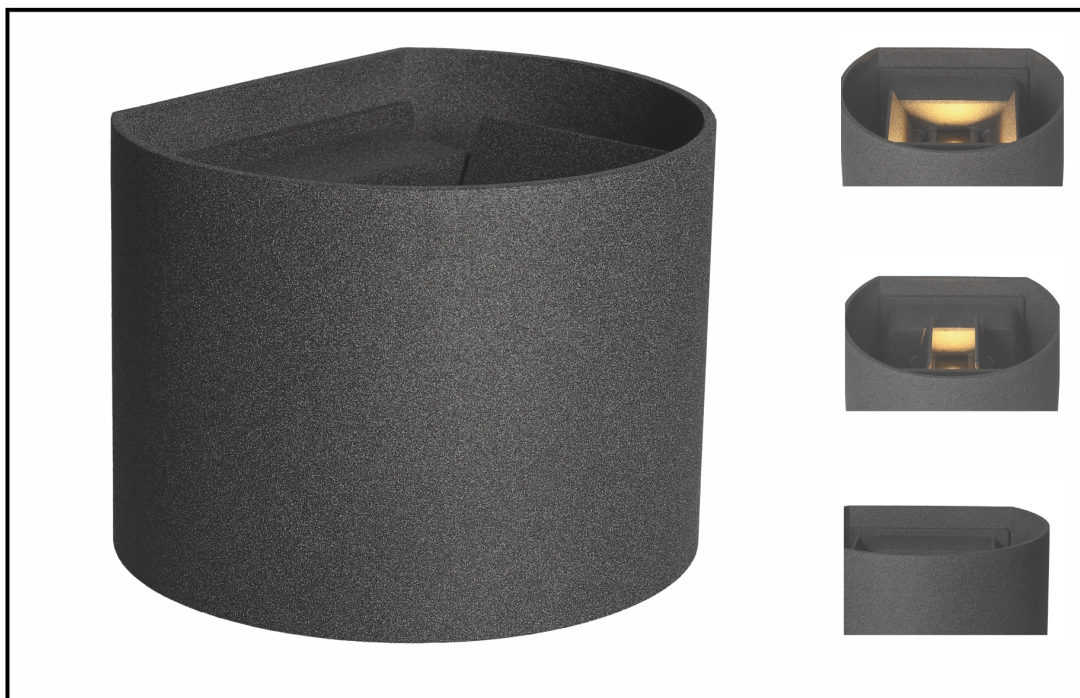

FR: Applique Spezia
 EN: Wall lamp Spezia
 DE: Wandleuchte Spezia
 IT: Lampa Parete Spezia
 ES: Lampara de Pared Spezia
 PL: Swiatlo Scienne Spezia

	30000h
COB	
	CRI > 80
IP44	
220/240V	
ALU	CE

FR: Angle ajustable - EN: Adjustable angle
 DE: Einstellbarer Winkel - IT: Angolo regolabile
 ES: Ángulo ajustable - PL: Regulowany ką

				CRI	
3297021171438	10W	750lm	3000K	> 80	10x13,5x11,5 cm

<p>APPLIQUE</p> <p>SPEZIA</p> <p>750 lumens 10W</p> <p>3000K</p> <p>EN: Wall Lamp DE: Wandleuchte IT: Lampa parete ESP: Lámpara de pared PL: Swiatlo Scienne</p> <p>ArLUX</p>		
---	--	--