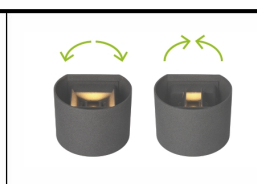

FR: Applique Spezia
 EN: Wall lamp Spezia
 DE: Wandleuchte Spezia
 IT: Lampa Parete Spezia
 ES: Lampara de Pared Spezia
 PL: Swiatlo Scienne Spezia

	30000h
COB	
	CRI > 80
IP44	
220/240V	
ALU	CE

FR: Angle ajustable - EN: Adjustable angle
 DE: Einstellbarer Winkel - IT: Angolo regolabile
 ES: Ángulo ajustable - PL: Regulowany ką

				CRI	
3297021171438	10W	750lm	3000K	> 80	10x13,5x11,5 cm

<p>APPLIQUE</p> <p>SPEZIA</p> <p>750 lumens 10W</p> <p>3000K</p> <p>EN: Wall Lamp DE: Wandleuchte IT: Lampa parete ESP: Lámpara de pared PL: Swiatlo Scienne</p> <p>ArLUX</p>		
---	--	--