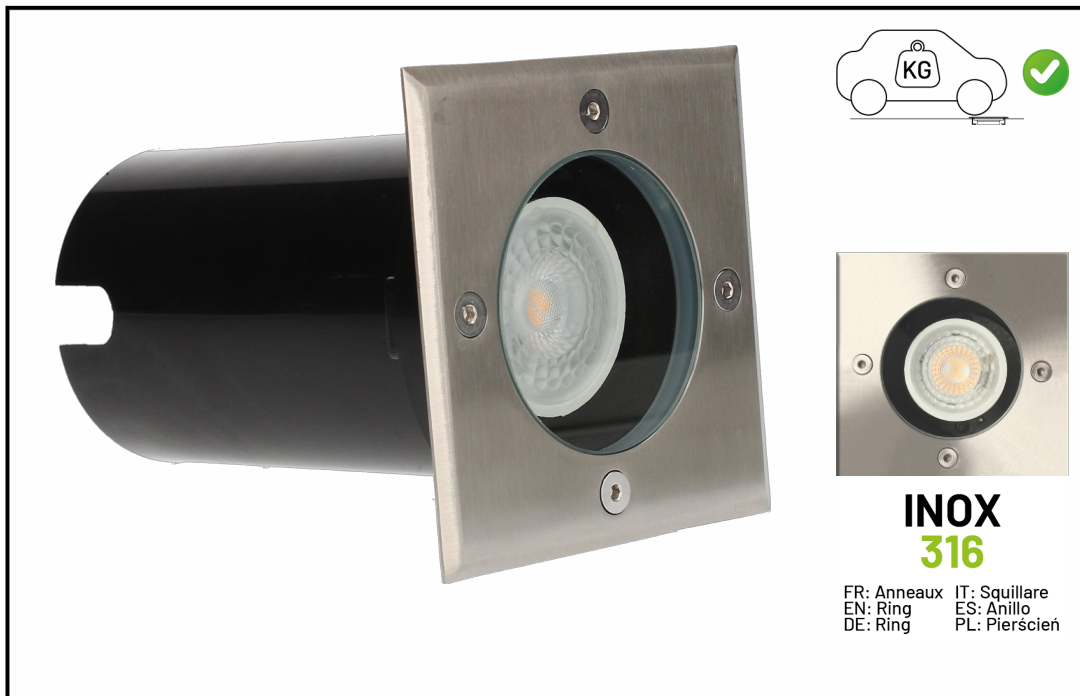

- FR:** Spot encastré Tulip V2
- EN:** Recessed ground light Tulip V2
- DE:** Einbauleuchte Tulip V2
- IT:** Faretto da incasso a pavimento Tulip V2
- ES:** Luz de suelo empotrada Tulip V2
- PL:** Oprawa wpuszczana w podłogę Tulip V2

INOX 316

FR: Anneaux IT: Squillare
EN: Ring ES: Anillo
DE: Ring PL: Pierscien

	30000h
	36°
	CRI > 80
IP67	
230V	
ALU	CE

3297025001748	5W	380lm	3000K	103mm	11x11x15 cm

SPOT LED ENCASTRABLE

EN: Recessed ground light
FR: Faretto da incasso a pavimento
ES: Luz de suelo empotrada
PL: Oprawa wpuszczana w podłogę

TULIP

380 lumens
5W

IP67

3000K

FR: inclus
EN: included
DE: inklusive
IT: incluso
ES: incluido
PL: W zestawie

ArLUX

ARLUX

Traverse de la Bastidonne - 13400 Aubagne.