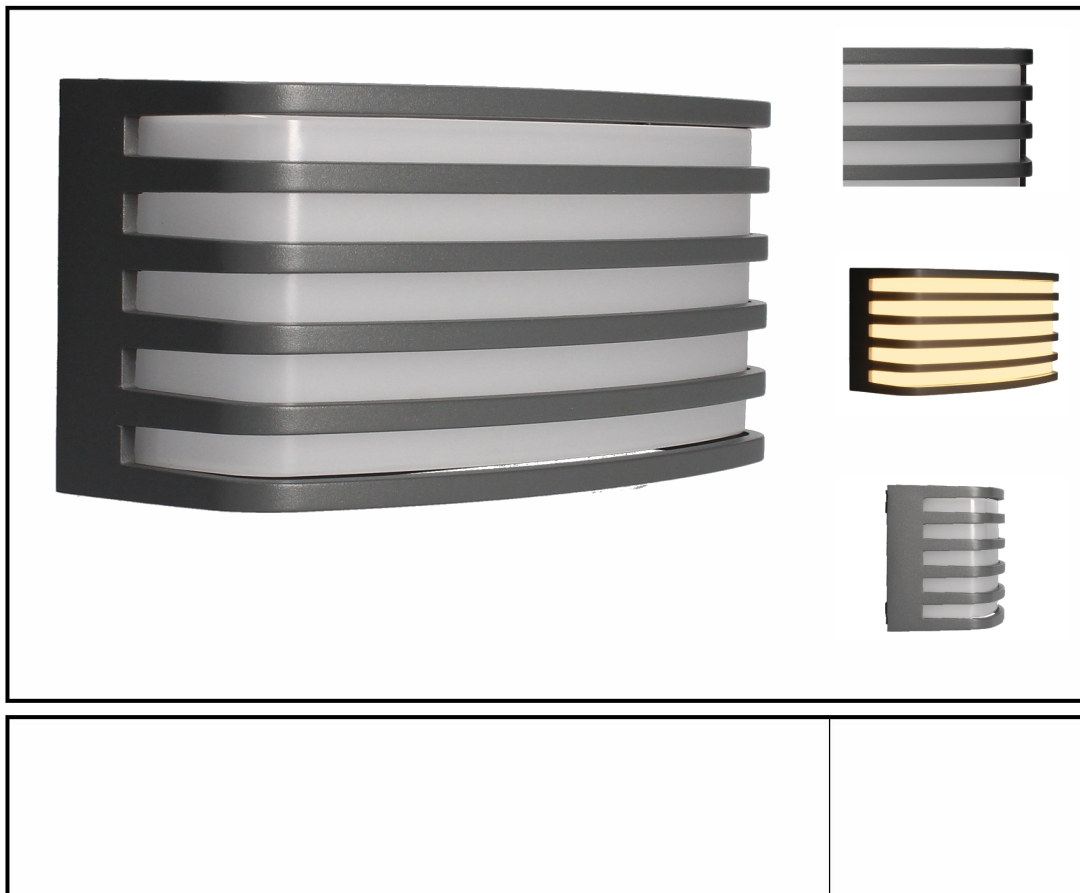

FR: Applique Verone
 EN: Wall lamp Verone
 DE: Wandleuchte Verone
 IT: Lampa Parete Verone
 ES: Lampara de Pared Verone
 PL: Swiatlo Scienne Verone

	30000h
SMD2835	120°
3000K	CRI > 80
IP54	
220/240V	
ALU	CE

				CRI	
3297021171681	15W	600lm	3000K	> 80	20x10x9 cm